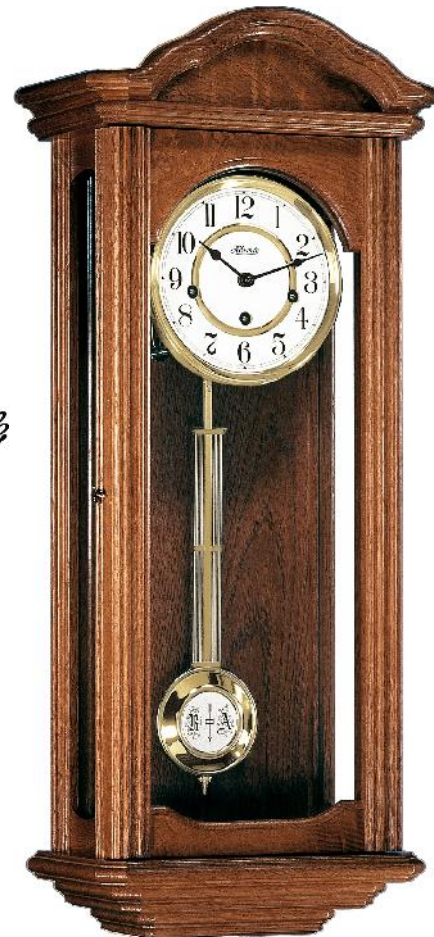

Hermle

70411-030341 Westminster 4/4
67 x 28 cm