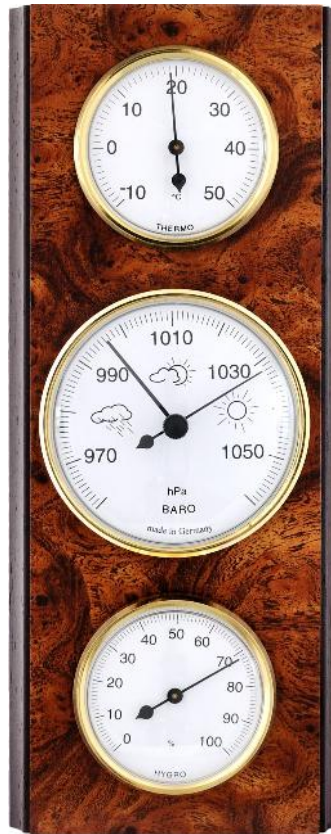

BAR 1005 27 x 11 cm