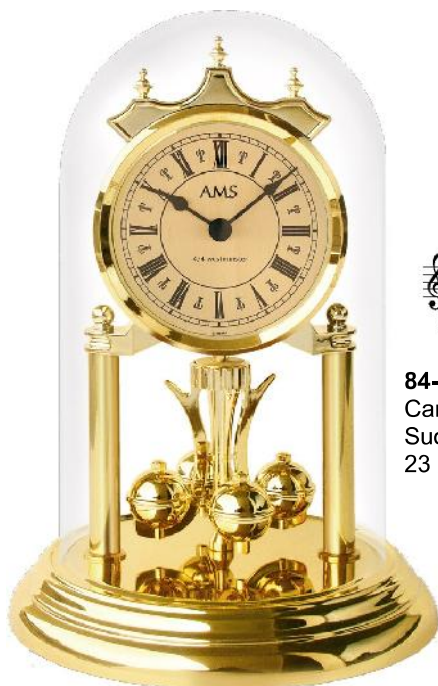

Strutture in legno massello
color noce.
Strumentazioni tedesche
ad elevata precisione.

BAR 1000 26 x 10,5 cm

**Made
in
Germany**

Strutture in legno massello
color noce.
Strumentazioni tedesche
ad elevata precisione.

BAR 3004
Con orologio 60 x 16 cm

BAR 1005 27 x 11 cm

BAR 1037 44 x 11,5 cm

**Made
in
Germany**

18-1101
Campana in vetro
15,5 x 10 cm

18-1103
Campana in vetro
15,5 x 10 cm

84-1201
Campana in vetro
23 x 16 cm

84-1203
Campana in vetro
23 x 16 cm

84-1501 WQ
Campana in vetro
Suoneria Westminster 4/4
23 x 16 cm

84-1332 K
Campana in vetro
Oscillante in simil-cristallo
23 x 16 cm