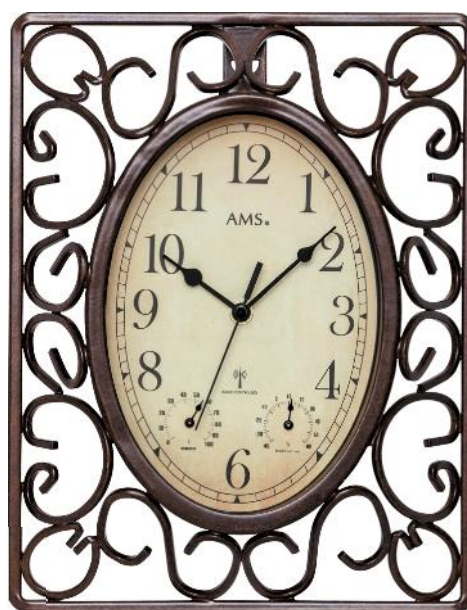

5976 Struttura in metallo, con termometro e igrometro. **Radiocontrollato** 23 x 31 cm