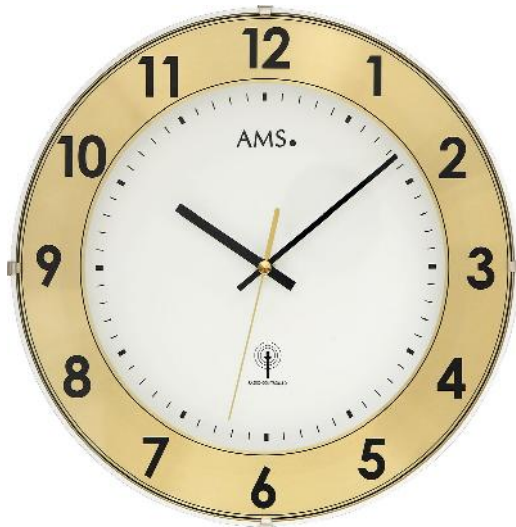

**Made
in
Germany**

5947 Vetro minerale
Movimento radiocontrollato
Ø 30 cm