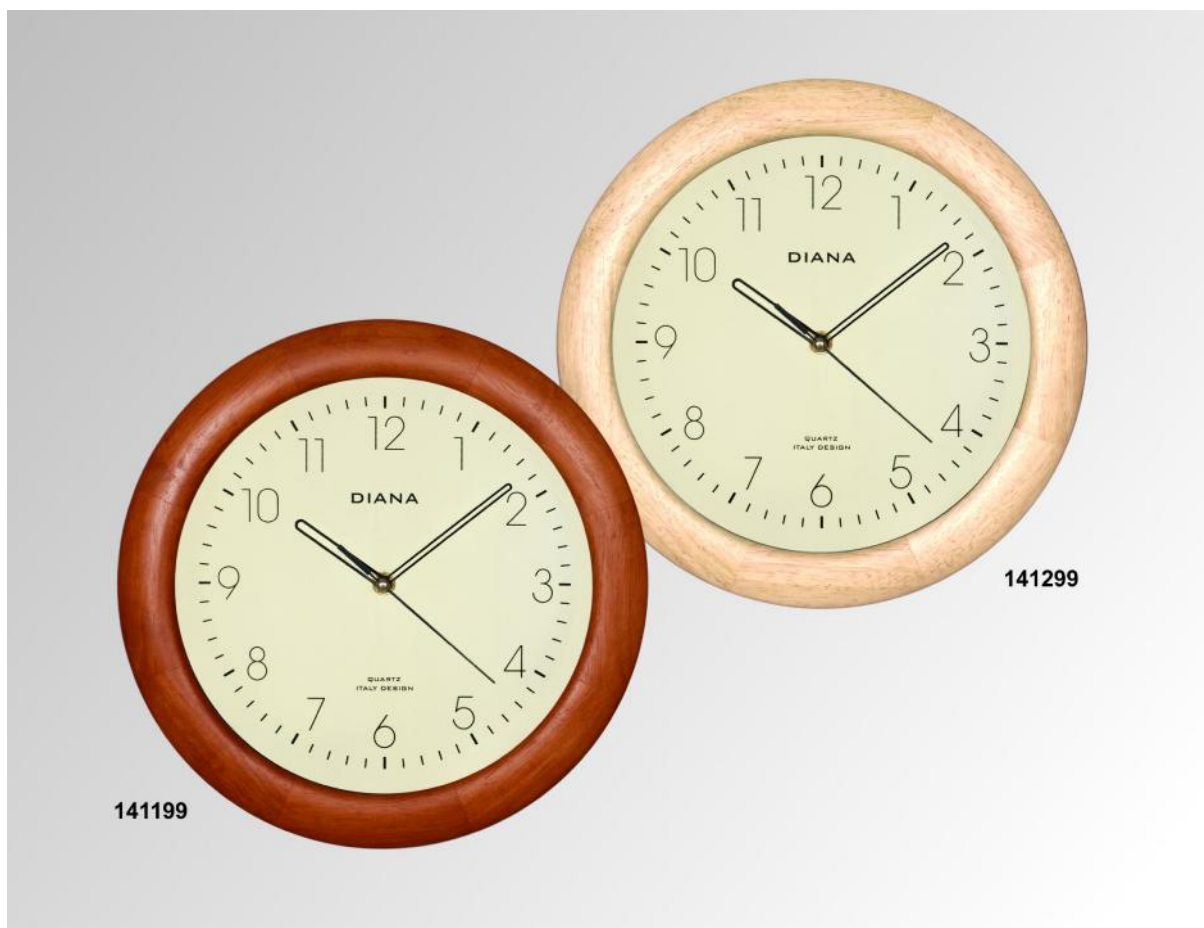

141 199 Cassa in legno massiccio tinto noce chiaro.
141 299 Cassa in legno massiccio tinto naturale.

Ø 30,5 cm