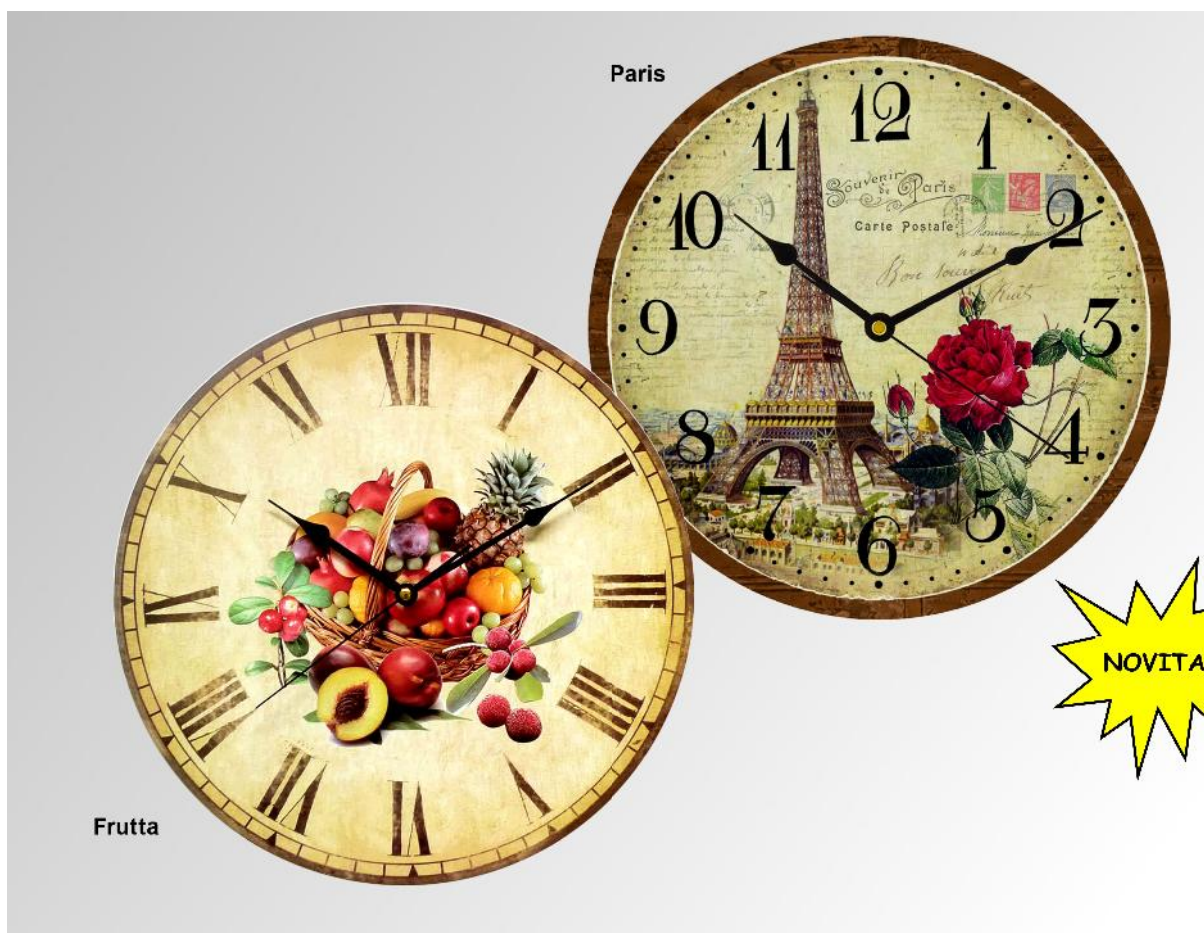

Ø 30,5 cm

141 139 Cassa in legno massiccio tinto noce.
141 239 Cassa in legno massiccio tinto naturale.

Ø 34 cm

141 310 Cassa in Mdf, soggetti tipici "Old England".

Ø 35 cm

141 310 Cassa in Mdf, soggetti tipici "Old England".