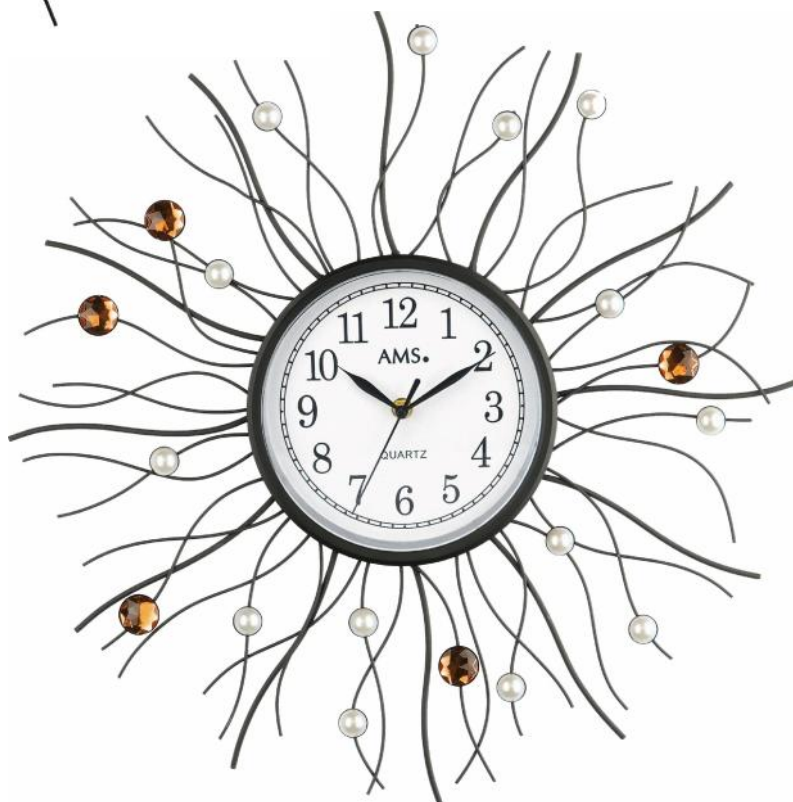

9445 Struttura in metallo laccato Ø 50 cm
Inseri in metacrilato