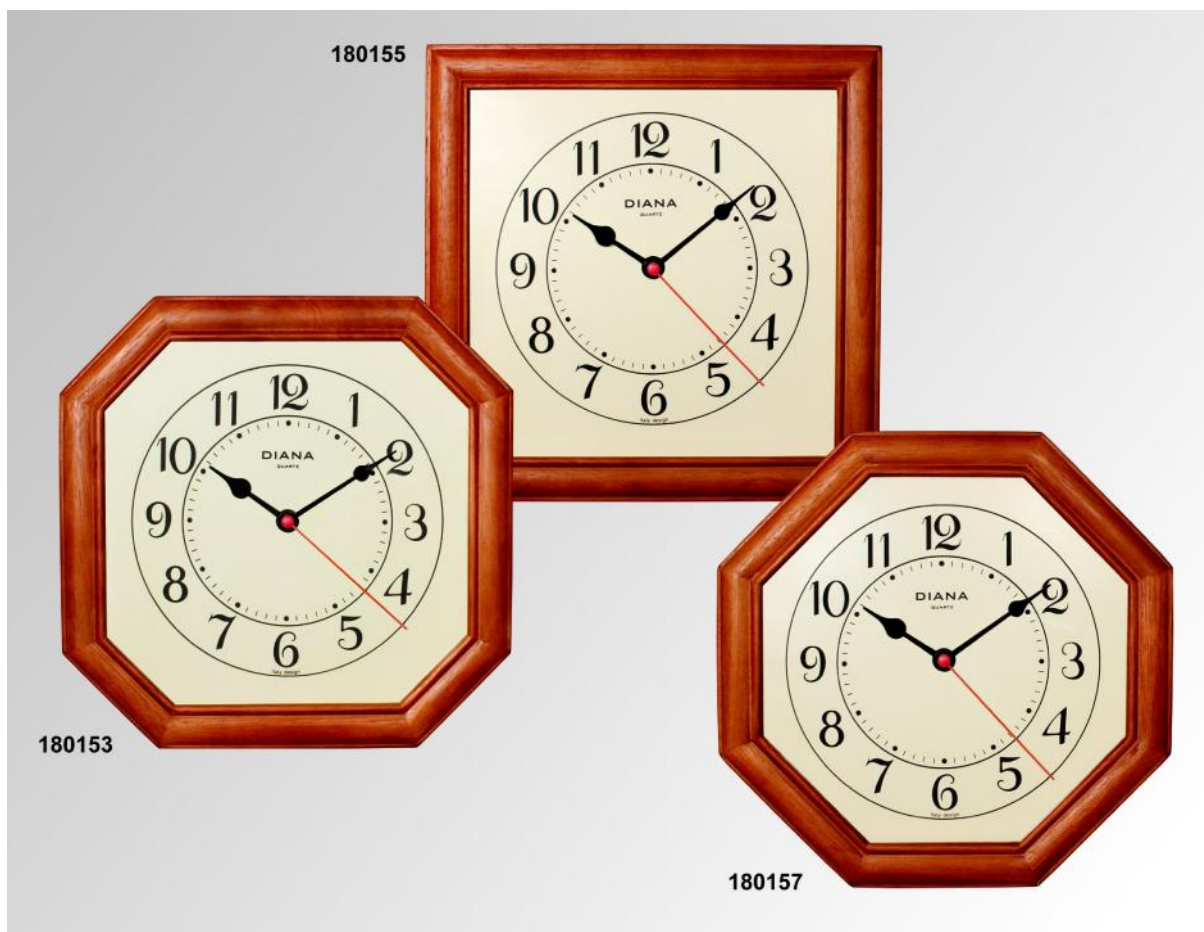

Ø 28 cm

103 639 Cassa in plastica. Indicazione giorno e data in italiano. Vetro minerale.

Ø 35 cm

RC 101 340 Cassa in plastica, vetro in metacrilato. Movimento radio-controllato.

Ø 34 cm

180 153 - 155 - 157 Cassa in legno tinta noce chiaro.