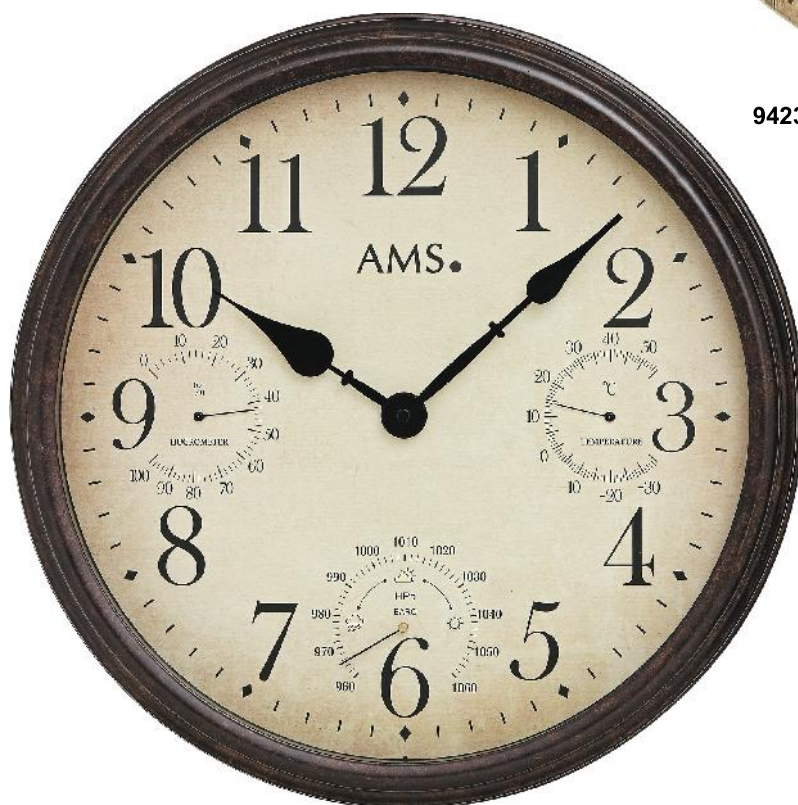

9463 Struttura in metallo anticato Ø 42 cm
Con temperatura, umidità e pressione