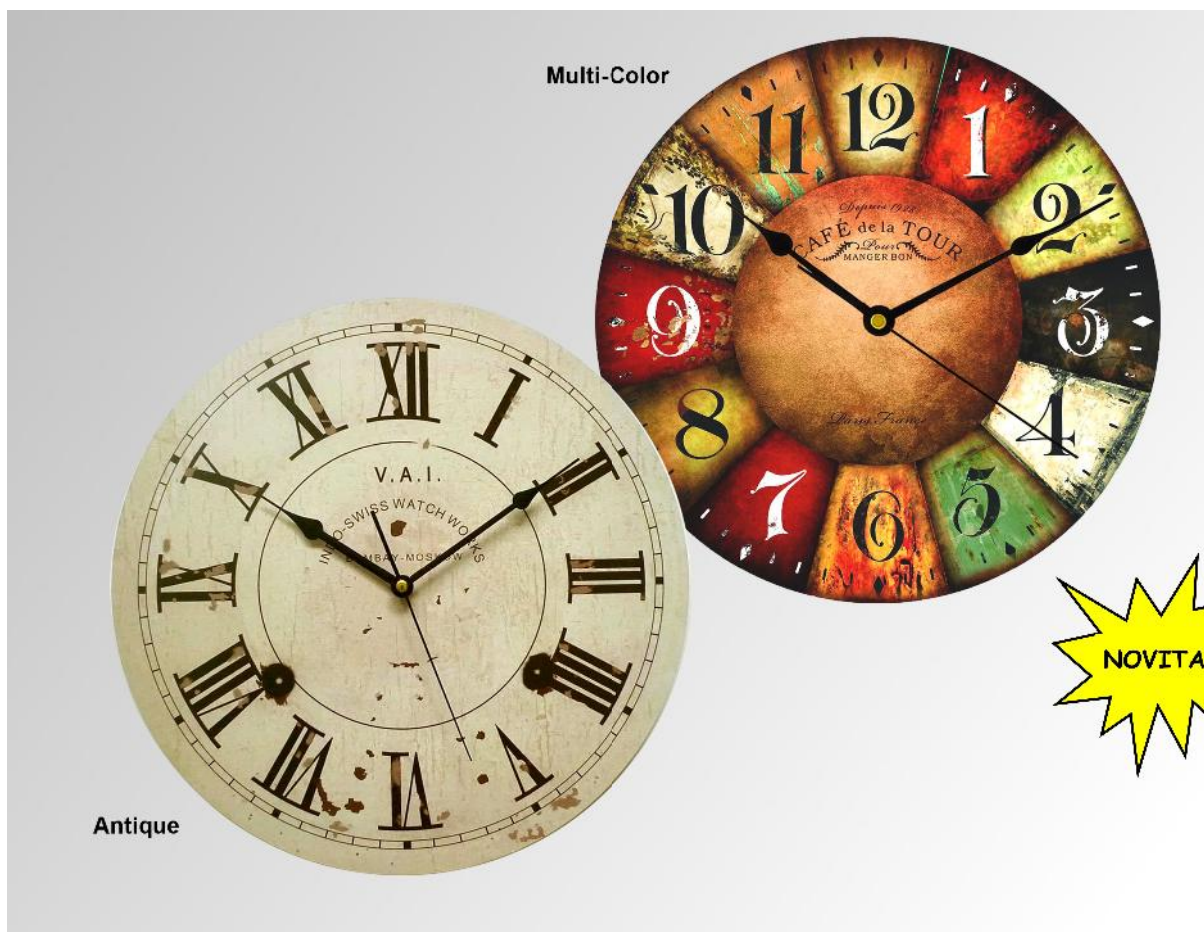

141 310 Cassa in Mdf, soggetti tipici "Old England".

Ø 35 cm