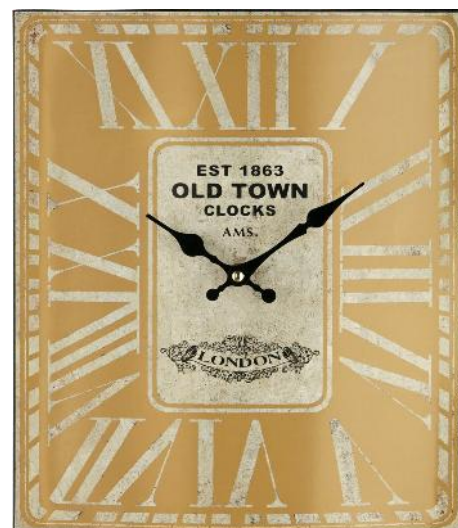

9471 Struttura in metallo stampato 27 x 32 cm