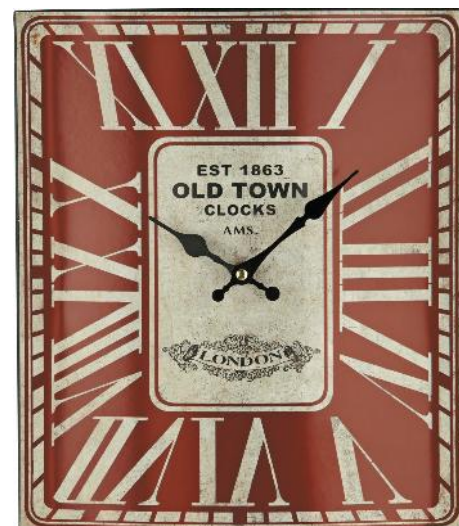

9472 Struttura in metallo stampato 27 x 32 cm