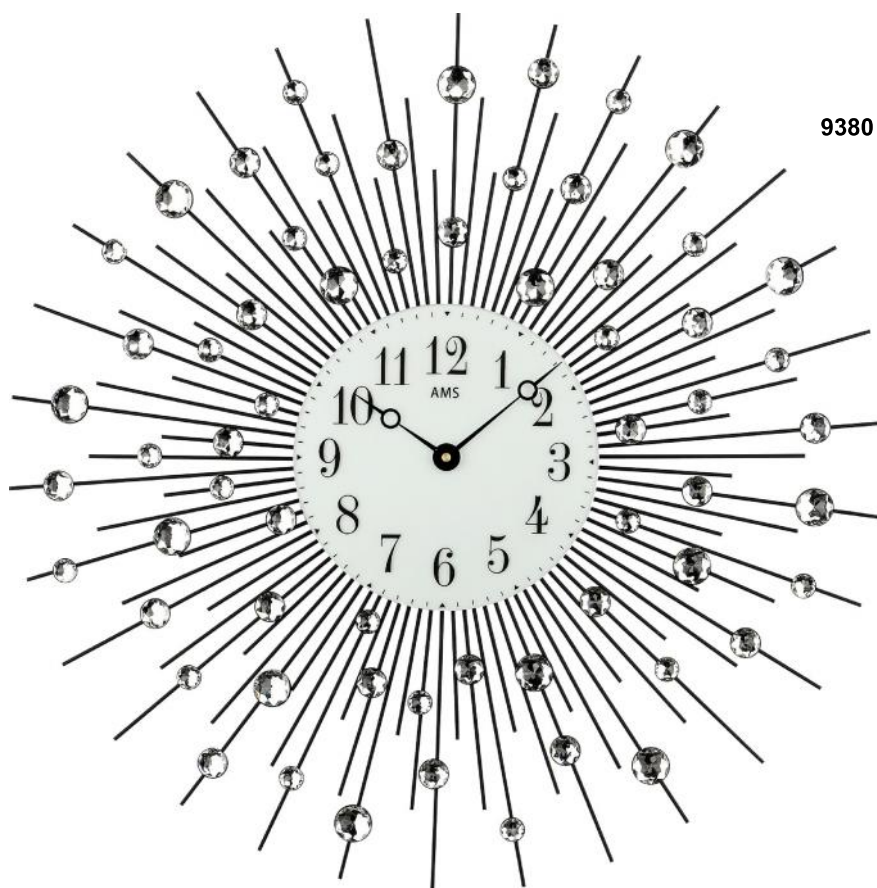

9380 Struttura in metallo laccato Ø 60 cm
Inseri in metacrilato e quadrante in
vetro sabbato