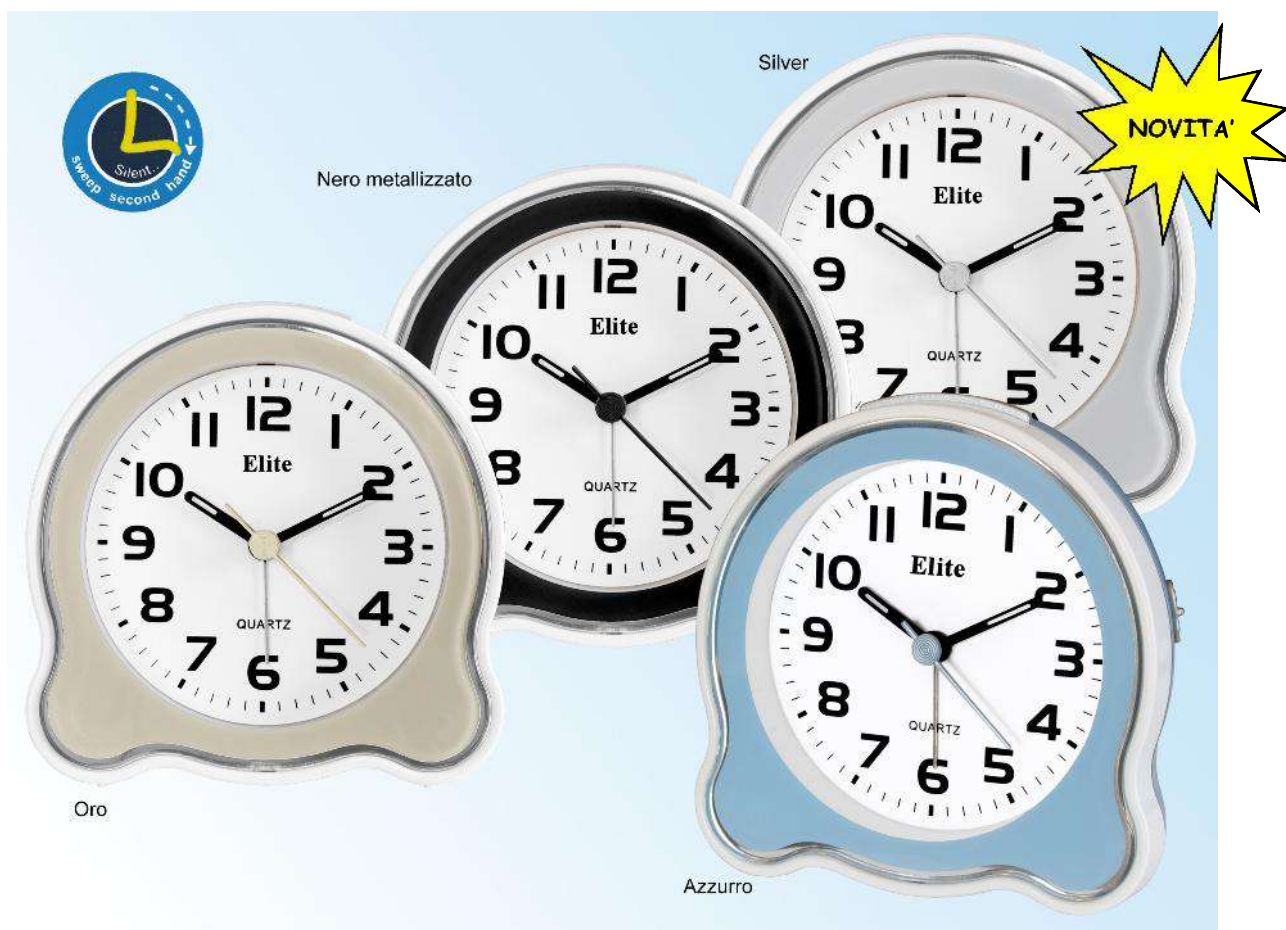

T-1966 Con luce e ripetizione. Movimento silenzioso. Cassa in plastica.

9,5 x 9,5 cm